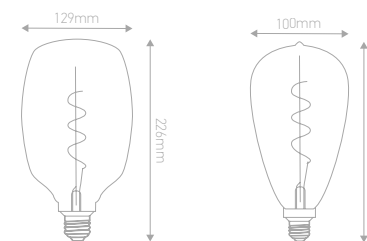

### ZEPPLIN LED

Puissance	4W
Culot	E27
Température de couleur	2200K
Flux lumineux	265lm
Voltage	220 - 240V
mA	32mA
Température de fonctionnement	-20°C ~ 40°C
Angle de diffusion	360°
Cycle de commutation	≥15'000
IRC	≥80
Hg	0,0mg
Eclairage instantané	0 sec
Durée de vie	15'000 H
Dimensions	129 x 226mm (réf: 719200)
	100 x 211mm (réf: 719201)