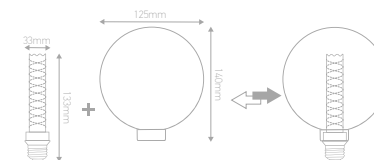

Globes à équiper G125

Culot	E27
Finition	Claire (réf : 174300) Ambrée (réf : 174301) Smokey (réf : 174302)
Dimensions	125 x 140mm