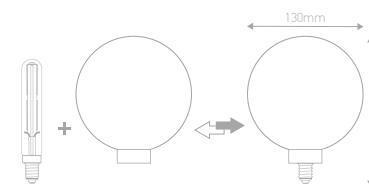

Globe LED G125 Mosaique Argentée

Puissance	4W
Culot	E27
Température de couleur	2700K
Flux lumineux	470lm
Voltage	220 - 240V
mA	19mA
Température de fonctionnement	-20°C ~ 40°C
Angle de diffusion	360°
Cycle de commutation	≥15'000
IRC	≥80
Hg	0,0mg
Eclairage instantané	0 sec
Durée de vie	15'000 H
Finition	Mosaique Argentée
Dimensions	130 x 170mm

NOUVEAUTÉS 2023 • DÉCORATION