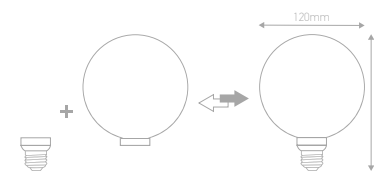

### Globe LED G125 ESPACE

Puissance	3W
Culot	E27
Température de couleur	2700K
Flux lumineux	300lm
Voltage	220 - 240V
mA	27mA
Température de fonctionnement	-20°C ~ 40°C
Angle de diffusion	360°
Cycle de commutation	≥15'000
IRC	≥80
Hg	0,0mg
Eclairage instantané	0 sec
Durée de vie	15'000 H
Dimensions	120 x 159mm